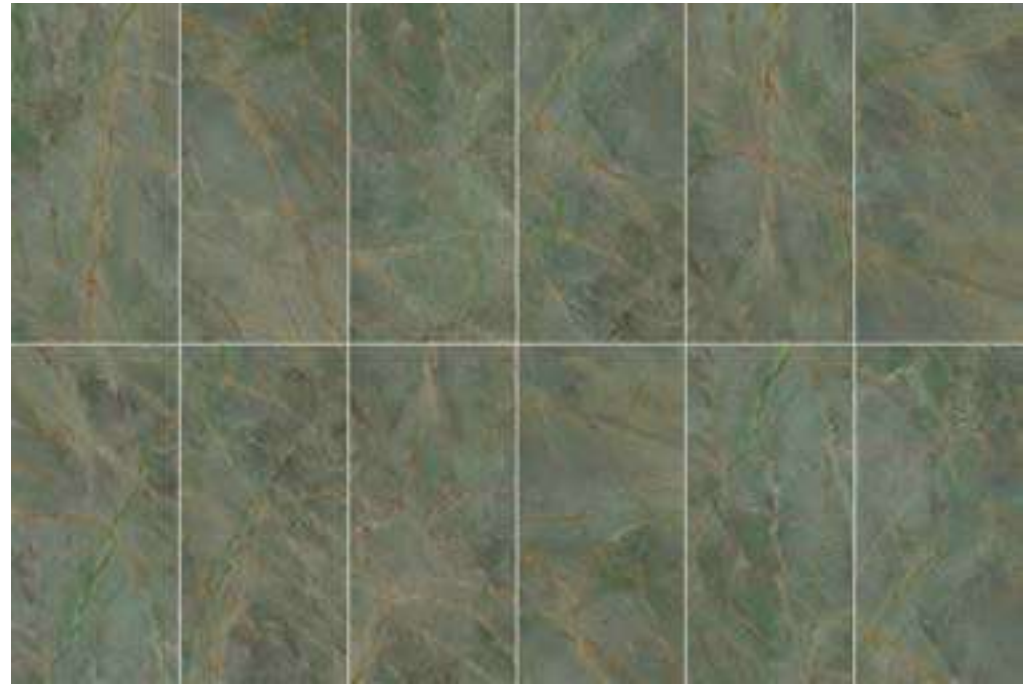

Su elegancia y su característico color nos ha inspirado para llevar la piedra a una de nuestras colecciones, Jadore.

This APE series has the ability to add beauty and functionality to both the interior and exterior of a home. Its beautifully polished surface reflects the geological perfection of natural stone. Its smooth designs merge with creamy veins that form amazing color contrasts and provide depth. The chromatic variety, due to the diversity of veins that it offers, allows for the creation of personalized designs.

Jadore transports us to wooded and luminous landscapes that are full of energy.

Esta serie de APE tiene la capacidad de agregar belleza y funcionalidad tanto al interior como al exterior de una vivienda. Su bellísima superficie pulida pone de manifiesto la perfección geológica de la piedra natural. Sus dibujos suaves se funden con vetas cremosas que forman asombrosos contrastes de color y que dan profundidad. La variedad cromática, por la diversidad de vetas que presenta, permite realizar diseños personalizados.

Jadore nos transporta a paisajes boscosos, luminosos y cargados de energía.

JADORE

120X120 - 60X120 48"X48" - 24"X48"

* JADORE POL RECT
120X120 / 48"X48"

* JADORE POL RECT
60X120 / 24"X48" P34/M

VARIACIÓN DE DISEÑO - GRAPHIC FACES