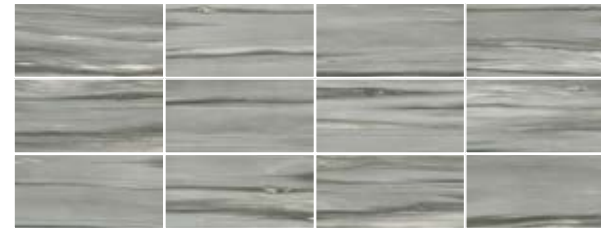

VARIACIÓN DE DISEÑO · GRAPHIC FACES

20X120 - 36 PIEZAS/36 PIECES

60X120 - 12 PIEZAS/12 PIECES

CARACTERÍSTICAS TÉCNICAS · TECHNICAL CHARACTERISTICS

P PORCELÁNICO/PORCELAIN TILES

R RECTIFICADO/RECTIFIED

(DCOF) >0.42

V ESPESOR 10,5MM/THICKNESS 0,4"

V3 VARIACION MODERADA/MODERATE VARIATION

FORMATO PZAS PIECES FORMAT	PZS/CAJA TILES/BOX	M2/CAJA SQM/BOX	KG/CAJA KG/BOX	CAJAS/PALLET BOXES/PALLET	M2/PALLET SQM/PALLET	KG/PALLET KG/PALLET
20X120	6	1,44	32,64	44	63,36	1.456
60X120	2	1,44	33,97	32	46,08	1.107